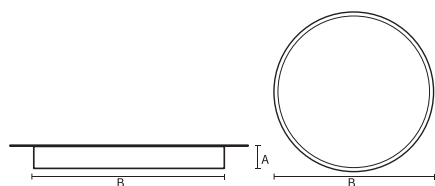

VISO BASIC

VISO BASIC 90 – SURFACE | 830MM
53W 4000K HF M-PRISMATIC ZWART

Deze decoratieve hangarmaturen zijn gemaakt van aluminium en zijn voorzien van plexiglas.

Product gegevens

Algemene informatie

Technologie	LED
Type	Geïntegreerd LED
Montage	Opbouw
Kleur lichtbron	840 warmwit
Lichtbron vervangbaar	Nee
Aantal VSA/units	1 unit
Driver	PSU
Driver meegeleverd	Ja
Lichtbundelspreiding armatuur	-
Besturingsinterface	-
Aansluiting	n.v.t.
Kabel	-
Beschermingsklasse	Veiligheidsklasse I
CE-marketing	CE
RoHS-merkteken	RoHS
Code product	VBS09E141PE

Bedrijfs- en elektrische gegevens

Ingangsspanning	220 tot 240 V
Ingangsfrequentie	50 tot 60 Hz
Power Factor (min.)	0.9

Regelsystemen en dimmers

Dimbaar	Optioneel

Mechanische eigenschappen en behuizing

Materiaal behuizing	Aluminium
Reflectormateriaal	Polycarbonaat
Kleur	Zwart
Hoogte armatuur	A 90 mm
Diameter armatuur	B Ø830 mm

Goedkeuring en toepassing

IP-beschermingsklasse	IP40
Slagvastheidcode	IK02