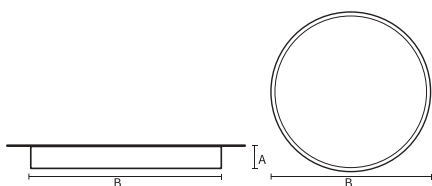

VISO BASIC

VISO BASIC 90 – SURFACE | 830MM
53W 4000K HF M-PRISMATIC WIT

Deze decoratieve hangarmaturen zijn gemaakt van aluminium en zijn voorzien van plexiglas.

Product gegevens

Algemene informatie

Technologie	LED
Type	Geïntegreerd LED
Montage	Opbouw
Kleur lichtbron	840 warmwit
Lichtbron vervangbaar	Nee
Aantal VSA/units	1 unit
Driver	PSU
Driver meegeleverd	Ja
Lichtbundelspreiding armatuur	-
Besturingsinterface	-
Aansluiting	n.v.t.
Kabel	-
Beschermingsklasse	Veiligheidsklasse I
CE-marketing	CE
RoHS-merkteken	RoHS
Code product	VBS09E141PA

Materiaal behuizing	Aluminium
Reflectormateriaal	Polycarbonaat
Kleur	Wit
Hoogte armatuur	A 90 mm
Diameter armatuur	B Ø830 mm

Goedkeuring en toepassing

IP-beschermingsklasse	IP40
Slagvastheidcode	IK02

Prestaties