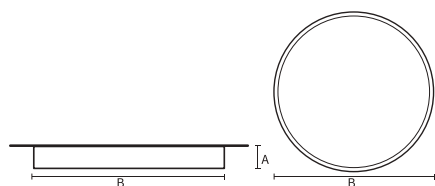

VISO BASIC

VISO BASIC 90 – SURFACE | 830MM
85W 3000K HF M-PRISMATIC WIT

Deze decoratieve hangarmaturen zijn gemaakt van aluminium en zijn voorzien van plexiglas.

Product gegevens

Algemene informatie

Technologie	LED
Type	Geïntegreerd LED
Montage	Opbouw
Kleur lichtbron	830 warmwit
Lichtbron vervangbaar	Nee
Aantal VSA/units	1 unit
Driver	PSU
Driver meegeleverd	Ja
Lichtbundelspreiding armatuur	-
Besturingsinterface	-
Aansluiting	n.v.t.
Kabel	-
Beschermingsklasse	Veiligheidsklasse I
CE-marketing	CE
RoHS-merkteken	RoHS
Code product	VBS09E231PA

Bedrijfs- en elektrische gegevens

Ingangsspanning	220 tot 240 V
Ingangsfrequentie	50 tot 60 Hz
Power Factor (min.)	0.9

Regelsystemen en dimmers

Dimbaar	Optioneel

Mechanische eigenschappen en behuizing

Materiaal behuizing	Aluminium
Reflectormateriaal	Polycarbonaat
Kleur	Wit
Hoogte armatuur	A 90 mm
Diameter armatuur	B Ø830 mm

Goedkeuring en toepassing

IP-beschermingsklasse	IP40
Slagvastheidcode	IK02