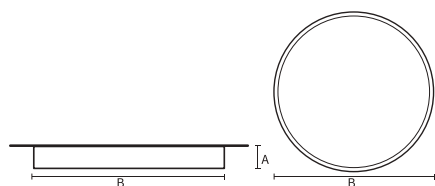

VISO BASIC

VISO BASIC 90 – SURFACE | 830MM
85W 4000K HF FROST ZWART

Deze decoratieve hangarmaturen zijn gemaakt van aluminium en zijn voorzien van plexiglas.

Product gegevens

Algemene informatie

Technologie	LED
Type	Geïntegreerd LED
Montage	Opbouw
Kleur lichtbron	840 warmwit
Lichtbron vervangbaar	Nee
Aantal VSA/units	1 unit
Driver	PSU
Driver meegeleverd	Ja
Lichtbundelspreiding armatuur	-
Besturingsinterface	-
Aansluiting	n.v.t.
Kabel	-
Beschermingsklasse	Veiligheidsklasse I
CE-marketing	CE
RoHS-merkteken	RoHS
Code product	VBS09E241FE

Materiaal behuizing	Aluminium
Reflectormateriaal	Polycarbonaat
Kleur	Zwart
Hoogte armatuur	A 90 mm
Diameter armatuur	B Ø830 mm

Goedkeuring en toepassing

IP-beschermingsklasse	IP40
Slagvastheidcode	IK02

Prestaties