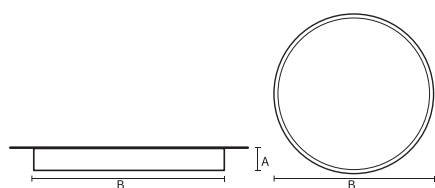

VISO BASIC

VISO BASIC 90 – SURFACE | 830MM
85W 4000K HF M-PRISMATIC ZWART

Deze decoratieve hangarmaturen zijn gemaakt van aluminium en zijn voorzien van plexiglas.

Product gegevens

Algemene informatie

Technologie	LED
Type	Geïntegreerd LED
Montage	Opbouw
Kleur lichtbron	840 warmwit
Lichtbron vervangbaar	Nee
Aantal VSA/units	1 unit
Driver	PSU
Driver meegeleverd	Ja
Lichtbundelspreiding armatuur	-
Besturingsinterface	-
Aansluiting	n.v.t.
Kabel	-
Beschermingsklasse	Veiligheidsklasse I
CE-marketing	CE
RoHS-merkteken	RoHS
Code product	VBS09E241PE

Materiaal behuizing	Aluminium
Reflectormateriaal	Polycarbonaat
Kleur	Zwart
Hoogte armatuur	A 90 mm
Diameter armatuur	B Ø830 mm

Goedkeuring en toepassing

IP-beschermingsklasse	IP40
Slagvastheidcode	IK02

Prestaties