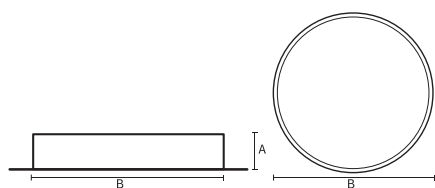

VISO BASIC

*VISO BASIC 150 – TRIMLESS |
1000MM 142W 3000K HF FROST
WIT*

Deze decoratieve hangarmaturen zijn gemaakt van aluminium en zijn voorzien van plexiglas.

Product gegevens

Algemene informatie

Technologie	LED
Type	Geïntegreerd LED
Montage	Inbouw
Kleur lichtbron	830 warmwit
Lichtbron vervangbaar	Nee
Aantal VSA/units	1 unit
Driver	PSU
Driver meegeleverd	Ja
Lichtbundelspreiding armatuur	120°
Besturingsinterface	-
Aansluiting	n.v.t.
Kabel	-
Beschermingsklasse	Veiligheidsklasse I
CE-marketing	CE
RoHS-merkteken	RoHS
Code product	VBT15F231FA

Materiaal behuizing	Aluminium
Reflectormateriaal	Polycarbonaat
Kleur	Wit
Hoogte armatuur	A 150 mm
Diameter armatuur	B Ø1080 mm

Goedkeuring en toepassing

IP-beschermingsklasse	IP20
Slagvastheidcode	IK02

Prestaties