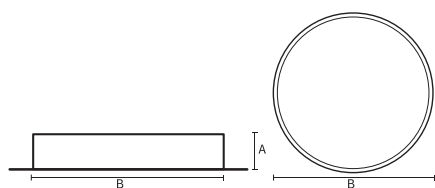

VISO BASIC

*VISO BASIC 150 – TRIMLESS |
1000MM 142W 4000K HF FROST
WIT*

Deze decoratieve hangarmaturen zijn gemaakt van aluminium en zijn voorzien van plexiglas.

Product gegevens

Algemene informatie

Technologie	LED
Type	Geïntegreerd LED
Montage	Inbouw
Kleur lichtbron	840 warmwit
Lichtbron vervangbaar	Nee
Aantal VSA/units	1 unit
Driver	PSU
Driver meegeleverd	Ja
Lichtbundelspreiding armatuur	120°
Besturingsinterface	-
Aansluiting	n.v.t.
Kabel	-
Beschermingsklasse	Veiligheidsklasse I
CE-marketing	CE
RoHS-merkteken	RoHS
Code product	VBT15F241FA

Materiaal behuizing	Aluminium
Reflectormateriaal	Polycarbonaat
Kleur	Wit
Hoogte armatuur	A 150 mm
Diameter armatuur	B Ø1080 mm

Goedkeuring en toepassing

IP-beschermingsklasse	IP20
Slagvastheidcode	IK02

Prestaties