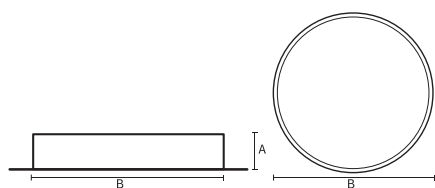

VISO BASIC

*VISO BASIC 150 – TRIMLESS |
1200MM 144W 3000K HF FROST
WIT*

Deze decoratieve hangarmaturen zijn gemaakt van aluminium en zijn voorzien van plexiglas.

Product gegevens

Algemene informatie

| | |
|-------------------------------|---------------------|
| Technologie | LED |
| Type | Geïntegreerd LED |
| Montage | Inbouw |
| Kleur lichtbron | 830 warmwit |
| Lichtbron vervangbaar | Nee |
| Aantal VSA/units | 1 unit |
| Driver | PSU |
| Driver meegeleverd | Ja |
| Lichtbundelspreiding armatuur | 120° |
| Besturingsinterface | - |
| Aansluiting | n.v.t. |
| Kabel | - |
| Beschermingsklasse | Veiligheidsklasse I |
| CE-marketing | CE |
| RoHS-merkteken | RoHS |
| Code product | VBT15H131FA |

| | |
|---------|-----------|
| Dimbaar | Optioneel |
|---------|-----------|

Mechanische eigenschappen en behuizing

| | |
|---------------------|---------------|
| Materiaal behuizing | Aluminium |
| Reflectormateriaal | Polycarbonaat |
| Kleur | Wit |
| Hoogte armatuur | A 150 mm |
| Diameter armatuur | B Ø1280 mm |