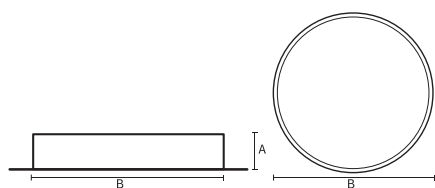

VISO BASIC

*VISO BASIC 150 – TRIMLESS |
1200MM 144W 4000K HF FROST
WIT*

Deze decoratieve hangarmaturen zijn gemaakt van aluminium en zijn voorzien van plexiglas.

Product gegevens

Algemene informatie

Technologie	LED
Type	Geïntegreerd LED
Montage	Inbouw
Kleur lichtbron	840 warmwit
Lichtbron vervangbaar	Nee
Aantal VSA/units	1 unit
Driver	PSU
Driver meegeleverd	Ja
Lichtbundelspreiding armatuur	120°
Besturingsinterface	-
Aansluiting	n.v.t.
Kabel	-
Beschermingsklasse	Veiligheidsklasse I
CE-marketing	CE
RoHS-merkteken	RoHS
Code product	VBT15H141FA

Materiaal behuizing	Aluminium
Reflectormateriaal	Polycarbonaat
Kleur	Wit
Hoogte armatuur	A 150 mm
Diameter armatuur	B Ø1280 mm

Goedkeuring en toepassing

IP-beschermingsklasse	IP20
Slagvastheidcode	IK02

Prestaties