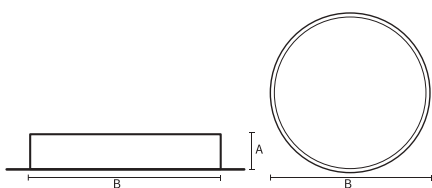

VISO BASIC

*VISO BASIC 150 – TRIMLESS |
400MM 18W 3000K HF FROST WIT*

Deze decoratieve hangarmaturen zijn gemaakt van aluminium en zijn voorzien van plexiglas.

Product gegevens

Algemene informatie

Technologie	LED
Type	Geïntegreerd LED
Montage	Inbouw
Kleur lichtbron	830 warmwit
Lichtbron vervangbaar	Nee
Aantal VSA/units	1 unit
Driver	PSU
Driver meegeleverd	Ja
Lichtbundelspreiding armatuur	120°
Besturingsinterface	-
Aansluiting	n.v.t.
Kabel	-
Beschermingsklasse	Veiligheidsklasse I
CE-marketing	CE
RoHS-merkteken	RoHS
Code product	VBT15A131FA

Materiaal behuizing	Aluminium
Reflectormateriaal	Polycarbonaat
Kleur	Wit
Hoogte armatuur	A 150 mm
Diameter armatuur	B Ø480 mm

Goedkeuring en toepassing

IP-beschermingsklasse	IP20
Slagvastheidcode	IK02

Prestaties