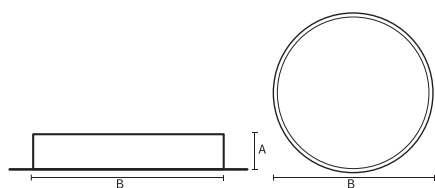

VISO BASIC

VISO BASIC 150 – TRIMLESS |
400MM 18W 4000K HF FROST WIT

Deze decoratieve hangarmaturen zijn gemaakt van aluminium en zijn voorzien van plexiglas.

Product gegevens

Algemene informatie

Technologie	LED
Type	Geïntegreerd LED
Montage	Inbouw
Kleur lichtbron	840 warmwit
Lichtbron vervangbaar	Nee
Aantal VSA/units	1 unit
Driver	PSU
Driver meegeleverd	Ja
Lichtbundelspreiding armatuur	120°
Besturingsinterface	-
Aansluiting	n.v.t.
Kabel	-
Beschermingsklasse	Veiligheidsklasse I
CE-marketing	CE
RoHS-merkteken	RoHS
Code product	VBT15A141FA

Materiaal behuizing	Aluminium
Reflectormateriaal	Polycarbonaat
Kleur	Wit
Hoogte armatuur	A 150 mm
Diameter armatuur	B Ø480 mm

Goedkeuring en toepassing

IP-beschermingsklasse	IP20
Slagvastheidcode	IK02

Prestaties