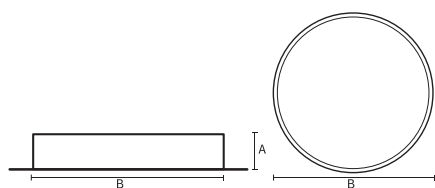

Product gegevens

Algemene informatie

Technologie	LED
Type	Geïntegreerd LED
Montage	Inbouw
Kleur lichtbron	830 warmwit
Lichtbron vervangbaar	Nee
Aantal VSA/units	1 unit
Driver	PSU
Driver meegeleverd	Ja
Lichtbundelspreiding armatuur	120°
Besturingsinterface	-
Aansluiting	n.v.t.
Kabel	-
Beschermingsklasse	Veiligheidsklasse I
CE-marketing	CE
RoHS-merkteken	RoHS
Code product	VBT15H231FA

Bedrijfs- en elektrische gegevens

Ingangsspanning	220 tot 240 V
Ingangsfrequentie	50 tot 60 Hz
Power Factor (min.)	0.9

Regelsystemen en dimmers

Dimbaar	Optioneel

Mechanische eigenschappen en behuizing

Materiaal behuizing	Aluminium
Reflectormateriaal	Polycarbonaat
Kleur	Wit
Hoogte armatuur	A 150 mm
Diameter armatuur	B Ø1280 mm

Goedkeuring en toepassing

IP-beschermingsklasse	IP20
Slagvastheidcode	IK02