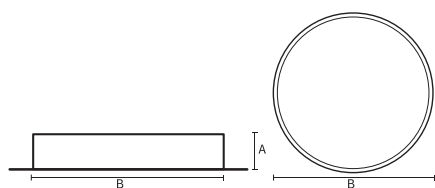

VISO BASIC

*VISO BASIC 150 – TRIMLESS |
1200MM 212W 4000K HF FROST
WIT*

Deze decoratieve hangarmaturen zijn gemaakt van aluminium en zijn voorzien van plexiglas.

Product gegevens

Algemene informatie

Technologie	LED
Type	Geïntegreerd LED
Montage	Inbouw
Kleur lichtbron	840 warmwit
Lichtbron vervangbaar	Nee
Aantal VSA/units	1 unit
Driver	PSU
Driver meegeleverd	Ja
Lichtbundelspreiding armatuur	120°
Besturingsinterface	-
Aansluiting	n.v.t.
Kabel	-
Beschermingsklasse	Veiligheidsklasse I
CE-marketing	CE
RoHS-merkteken	RoHS
Code product	VBT15H241FA

Materiaal behuizing	Aluminium
Reflectormateriaal	Polycarbonaat
Kleur	Wit
Hoogte armatuur	A 150 mm
Diameter armatuur	B Ø1280 mm

Goedkeuring en toepassing

IP-beschermingsklasse	IP20
Slagvastheidcode	IK02

Prestaties