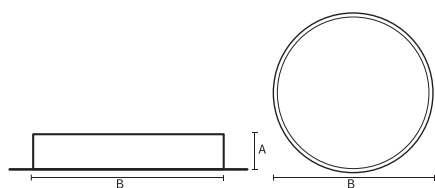

VISO BASIC

VISO BASIC 150 – TRIMLESS |
400MM 29W 3000K HF FROST WIT

Deze decoratieve hangarmaturen zijn gemaakt van aluminium en zijn voorzien van plexiglas.

Product gegevens

Algemene informatie

Technologie	LED
Type	Geïntegreerd LED
Montage	Inbouw
Kleur lichtbron	830 warmwit
Lichtbron vervangbaar	Nee
Aantal VSA/units	1 unit
Driver	PSU
Driver meegeleverd	Ja
Lichtbundelspreiding armatuur	120°
Besturingsinterface	-
Aansluiting	n.v.t.
Kabel	-
Beschermingsklasse	Veiligheidsklasse I
CE-marketing	CE
RoHS-merkteken	RoHS
Code product	VBT15A231FA

Materiaal behuizing	Aluminium
Reflectormateriaal	Polycarbonaat
Kleur	Wit
Hoogte armatuur	A 150 mm
Diameter armatuur	B Ø480 mm

Goedkeuring en toepassing

IP-beschermingsklasse	IP20
Slagvastheidcode	IK02

Prestaties