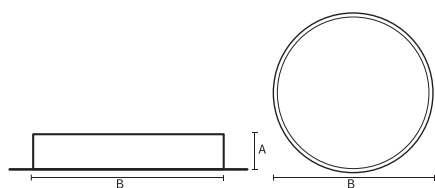

VISO BASIC

VISO BASIC 150 – TRIMLESS |
400MM 29W 4000K HF FROST WIT

Deze decoratieve hangarmaturen zijn gemaakt van aluminium en zijn voorzien van plexiglas.

Product gegevens

Algemene informatie

Technologie	LED
Type	Geïntegreerd LED
Montage	Inbouw
Kleur lichtbron	840 warmwit
Lichtbron vervangbaar	Nee
Aantal VSA/units	1 unit
Driver	PSU
Driver meegeleverd	Ja
Lichtbundelspreiding armatuur	120°
Besturingsinterface	-
Aansluiting	n.v.t.
Kabel	-
Beschermingsklasse	Veiligheidsklasse I
CE-marketing	CE
RoHS-merkteken	RoHS
Code product	VBT15A241FA

Materiaal behuizing	Aluminium
Reflectormateriaal	Polycarbonaat
Kleur	Wit
Hoogte armatuur	A 150 mm
Diameter armatuur	B Ø480 mm

Goedkeuring en toepassing

IP-beschermingsklasse	IP20
Slagvastheidcode	IK02

Prestaties