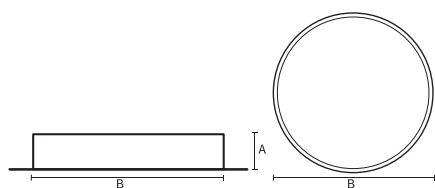

VISO BASIC

VISO BASIC 150 – TRIMLESS |
650MM 36W 3000K HF FROST WIT

Deze decoratieve hangarmaturen zijn gemaakt van aluminium en zijn voorzien van plexiglas.

Product gegevens

Algemene informatie

Technologie	LED
Type	Geïntegreerd LED
Montage	Inbouw
Kleur lichtbron	830 warmwit
Lichtbron vervangbaar	Nee
Aantal VSA/units	1 unit
Driver	PSU
Driver meegeleverd	Ja
Lichtbundelspreiding armatuur	120°
Besturingsinterface	-
Aansluiting	n.v.t.
Kabel	-
Beschermingsklasse	Veiligheidsklasse I
CE-marketing	CE
RoHS-merkteken	RoHS
Code product	VBT15C131FA

Materiaal behuizing	Aluminium
Reflectormateriaal	Polycarbonaat
Kleur	Wit
Hoogte armatuur	A 150 mm
Diameter armatuur	B Ø730 mm

Goedkeuring en toepassing

IP-beschermingsklasse	IP20
Slagvastheidcode	IK02

Prestaties