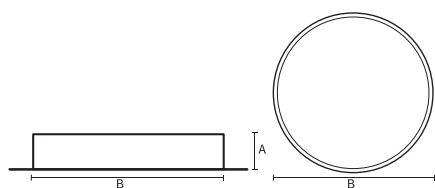

VISO BASIC

VISO BASIC 150 – TRIMLESS |
650MM 36W 4000K HF FROST WIT

Deze decoratieve hangarmaturen zijn gemaakt van aluminium en zijn voorzien van plexiglas.

Product gegevens

Algemene informatie

Technologie	LED
Type	Geïntegreerd LED
Montage	Inbouw
Kleur lichtbron	840 warmwit
Lichtbron vervangbaar	Nee
Aantal VSA/units	1 unit
Driver	PSU
Driver meegeleverd	Ja
Lichtbundelspreiding armatuur	120°
Besturingsinterface	-
Aansluiting	n.v.t.
Kabel	-
Beschermingsklasse	Veiligheidsklasse I
CE-marketing	CE
RoHS-merkteken	RoHS
Code product	VBT15C141FA

Materiaal behuizing	Aluminium
Reflectormateriaal	Polycarbonaat
Kleur	Wit
Hoogte armatuur	A 150 mm
Diameter armatuur	B Ø730 mm

Goedkeuring en toepassing

IP-beschermingsklasse	IP20
Slagvastheidcode	IK02

Prestaties