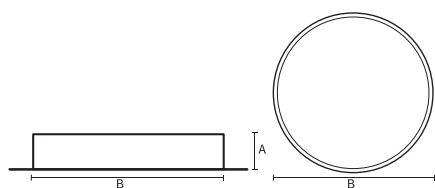

VISO BASIC

VISO BASIC 150 – TRIMLESS |
650MM 53W 3000K HF FROST WIT

Deze decoratieve hangarmaturen zijn gemaakt van aluminium en zijn voorzien van plexiglas.

Product gegevens

Algemene informatie

Technologie	LED
Type	Geïntegreerd LED
Montage	Inbouw
Kleur lichtbron	830 warmwit
Lichtbron vervangbaar	Nee
Aantal VSA/units	1 unit
Driver	PSU
Driver meegeleverd	Ja
Lichtbundelspreiding armatuur	120°
Besturingsinterface	-
Aansluiting	n.v.t.
Kabel	-
Beschermingsklasse	Veiligheidsklasse I
CE-marketing	CE
RoHS-merkteken	RoHS
Code product	VBT15C231FA

Materiaal behuizing	Aluminium
Reflectormateriaal	Polycarbonaat
Kleur	Wit
Hoogte armatuur	A 150 mm
Diameter armatuur	B Ø730 mm

Goedkeuring en toepassing

IP-beschermingsklasse	IP20
Slagvastheidcode	IK02

Prestaties