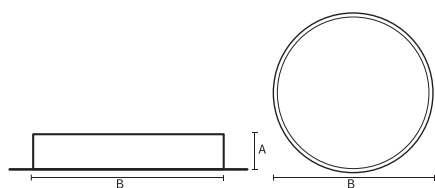

Product gegevens

Algemene informatie

Technologie	LED
Type	Geïntegreerd LED
Montage	Inbouw
Kleur lichtbron	840 warmwit
Lichtbron vervangbaar	Nee
Aantal VSA/units	1 unit
Driver	PSU
Driver meegeleverd	Ja
Lichtbundelspreiding armatuur	120°
Besturingsinterface	-
Aansluiting	n.v.t.
Kabel	-
Beschermingsklasse	Veiligheidsklasse I
CE-marketing	CE
RoHS-merkteken	RoHS
Code product	VBT15C241FA

Bedrijfs- en elektrische gegevens

Ingangsspanning	220 tot 240 V
Ingangsfrequentie	50 tot 60 Hz
Power Factor (min.)	0.9

Regelsystemen en dimmers

Dimbaar	Optioneel

Mechanische eigenschappen en behuizing

Materiaal behuizing	Aluminium
Reflectormateriaal	Polycarbonaat
Kleur	Wit
Hoogte armatuur	A 150 mm
Diameter armatuur	B Ø730 mm

Goedkeuring en toepassing

IP-beschermingsklasse	IP20
Slagvastheidcode	IK02