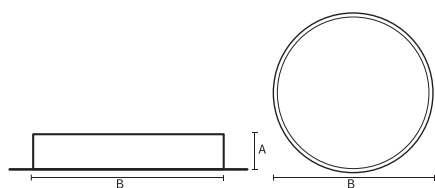

VISO BASIC

*VISO BASIC 150 – TRIMLESS |
800MM 60W 3000K HF FROST WIT*

Deze decoratieve hangarmaturen zijn gemaakt van aluminium en zijn voorzien van plexiglas.

Product gegevens

Algemene informatie

Technologie	LED
Type	Geïntegreerd LED
Montage	Inbouw
Kleur lichtbron	830 warmwit
Lichtbron vervangbaar	Nee
Aantal VSA/units	1 unit
Driver	PSU
Driver meegeleverd	Ja
Lichtbundelspreiding armatuur	120°
Besturingsinterface	-
Aansluiting	n.v.t.
Kabel	-
Beschermingsklasse	Veiligheidsklasse I
CE-marketing	CE
RoHS-merkteken	RoHS
Code product	VBT15D131FA

Materiaal behuizing	Aluminium
Reflectormateriaal	Polycarbonaat
Kleur	Wit
Hoogte armatuur	A 150 mm
Diameter armatuur	B Ø880 mm

Goedkeuring en toepassing

IP-beschermingsklasse	IP20
Slagvastheidcode	IK02

Prestaties