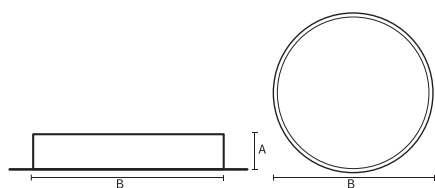

VISO BASIC

*VISO BASIC 150 – TRIMLESS |
800MM 60W 4000K HF FROST WIT*

Deze decoratieve hangarmaturen zijn gemaakt van aluminium en zijn voorzien van plexiglas.

Product gegevens

Algemene informatie

Technologie	LED
Type	Geïntegreerd LED
Montage	Inbouw
Kleur lichtbron	840 warmwit
Lichtbron vervangbaar	Nee
Aantal VSA/units	1 unit
Driver	PSU
Driver meegeleverd	Ja
Lichtbundelspreiding armatuur	120°
Besturingsinterface	-
Aansluiting	n.v.t.
Kabel	-
Beschermingsklasse	Veiligheidsklasse I
CE-marketing	CE
RoHS-merkteken	RoHS
Code product	VBT15D141FA

Materiaal behuizing	Aluminium
Reflectormateriaal	Polycarbonaat
Kleur	Wit
Hoogte armatuur	A 150 mm
Diameter armatuur	B Ø880 mm

Goedkeuring en toepassing

IP-beschermingsklasse	IP20
Slagvastheidcode	IK02

Prestaties