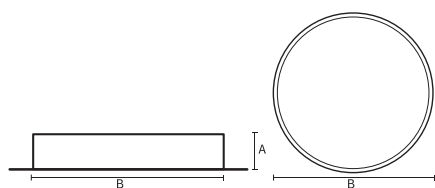

VISO BASIC

VISO BASIC 150 – TRIMLESS |
800MM 89W 3000K HF FROST WIT

Deze decoratieve hangarmaturen zijn gemaakt van aluminium en zijn voorzien van plexiglas.

Product gegevens

Algemene informatie

Technologie	LED
Type	Geïntegreerd LED
Montage	Inbouw
Kleur lichtbron	830 warmwit
Lichtbron vervangbaar	Nee
Aantal VSA/units	1 unit
Driver	PSU
Driver meegeleverd	Ja
Lichtbundelspreiding armatuur	120°
Besturingsinterface	-
Aansluiting	n.v.t.
Kabel	-
Beschermingsklasse	Veiligheidsklasse I
CE-marketing	CE
RoHS-merkteken	RoHS
Code product	VBT15D231FA

Materiaal behuizing	Aluminium
Reflectormateriaal	Polycarbonaat
Kleur	Wit
Hoogte armatuur	A 150 mm
Diameter armatuur	B Ø880 mm

Goedkeuring en toepassing

IP-beschermingsklasse	IP20
Slagvastheidcode	IK02

Prestaties