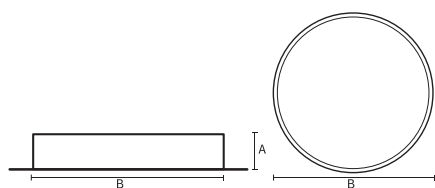

VISO BASIC

*VISO BASIC 150 – TRIMLESS |
800MM 89W 4000K HF FROST WIT*

Deze decoratieve hangarmaturen zijn gemaakt van aluminium en zijn voorzien van plexiglas.

Product gegevens

Algemene informatie

Technologie	LED
Type	Geïntegreerd LED
Montage	Inbouw
Kleur lichtbron	840 warmwit
Lichtbron vervangbaar	Nee
Aantal VSA/units	1 unit
Driver	PSU
Driver meegeleverd	Ja
Lichtbundelspreiding armatuur	120°
Besturingsinterface	-
Aansluiting	n.v.t.
Kabel	-
Beschermingsklasse	Veiligheidsklasse I
CE-marketing	CE
RoHS-merkteken	RoHS
Code product	VBT15D241FA

Materiaal behuizing	Aluminium
Reflectormateriaal	Polycarbonaat
Kleur	Wit
Hoogte armatuur	A 150 mm
Diameter armatuur	B Ø880 mm

Goedkeuring en toepassing

IP-beschermingsklasse	IP20
Slagvastheidcode	IK02

Prestaties