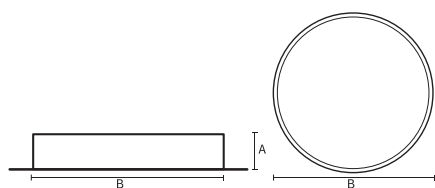

VISO BASIC

VISO BASIC 150 – TRIMLESS |
1000MM 96W 3000K HF FROST WIT

Deze decoratieve hangarmaturen zijn gemaakt van aluminium en zijn voorzien van plexiglas.

Product gegevens

Algemene informatie

Technologie	LED
Type	Geïntegreerd LED
Montage	Inbouw
Kleur lichtbron	830 warmwit
Lichtbron vervangbaar	Nee
Aantal VSA/units	1 unit
Driver	PSU
Driver meegeleverd	Ja
Lichtbundelspreiding armatuur	120°
Besturingsinterface	-
Aansluiting	n.v.t.
Kabel	-
Beschermingsklasse	Veiligheidsklasse I
CE-marketing	CE
RoHS-merkteken	RoHS
Code product	VBT15F131FA

Materiaal behuizing	Aluminium
Reflectormateriaal	Polycarbonaat
Kleur	Wit
Hoogte armatuur	A 150 mm
Diameter armatuur	B Ø1080 mm

Goedkeuring en toepassing

IP-beschermingsklasse	IP20
Slagvastheidcode	IK02

Prestaties