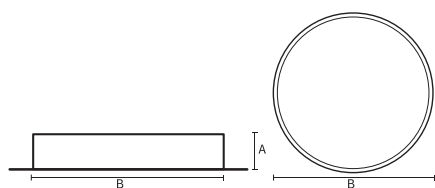

Product gegevens

Algemene informatie

Technologie	LED
Type	Geïntegreerd LED
Montage	Inbouw
Kleur lichtbron	840 warmwit
Lichtbron vervangbaar	Nee
Aantal VSA/units	1 unit
Driver	PSU
Driver meegeleverd	Ja
Lichtbundelspreiding armatuur	120°
Besturingsinterface	-
Aansluiting	n.v.t.
Kabel	-
Beschermingsklasse	Veiligheidsklasse I
CE-marketing	CE
RoHS-merkteken	RoHS
Code product	VBT15F141FA

Bedrijfs- en elektrische gegevens

Ingangsspanning	220 tot 240 V
Ingangsfrequentie	50 tot 60 Hz
Power Factor (min.)	0.9

Regelsystemen en dimmers

Dimbaar	Optioneel

Mechanische eigenschappen en behuizing

Materiaal behuizing	Aluminium
Reflectormateriaal	Polycarbonaat
Kleur	Wit
Hoogte armatuur	A 150 mm
Diameter armatuur	B Ø1080 mm

Goedkeuring en toepassing

IP-beschermingsklasse	IP20
Slagvastheidcode	IK02