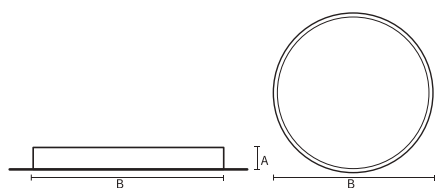

VISO BASIC

*VISO BASIC 90 – TRIMLESS |
1100MM 155W 3000K HF FROST
WIT*

Deze decoratieve hangarmaturen zijn gemaakt van aluminium en zijn voorzien van plexiglas.

Product gegevens

Algemene informatie

Technologie	LED
Type	Geïntegreerd LED
Montage	Inbouw
Kleur lichtbron	830 warmwit
Lichtbron vervangbaar	Nee
Aantal VSA/units	1 unit
Driver	PSU
Driver meegeleverd	Ja
Lichtbundelspreiding armatuur	120°
Besturingsinterface	-
Aansluiting	n.v.t.
Kabel	-
Beschermingsklasse	Veiligheidsklasse I
CE-marketing	CE
RoHS-merkteken	RoHS
Code product	VBT09G231FA

Materiaal behuizing	Aluminium
Reflectormateriaal	Polycarbonaat
Kleur	Wit
Hoogte armatuur	A 90 mm
Diameter armatuur	B 1170 mm

Goedkeuring en toepassing

IP-beschermingsklasse	IP20
Slagvastheidcode	IK02

Prestaties