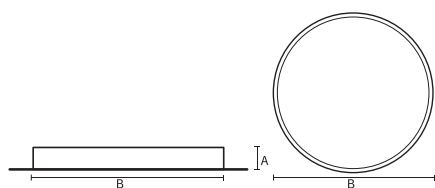

VISO BASIC

*VISO BASIC 90 – TRIMLESS |
1100MM 155W 3000K HF PRISMATIC
WIT*

Deze decoratieve hangarmaturen zijn gemaakt van aluminium en zijn voorzien van plexiglas.

Product gegevens

Algemene informatie

Technologie	LED
Type	Geïntegreerd LED
Montage	Inbouw
Kleur lichtbron	830 warmwit
Lichtbron vervangbaar	Nee
Aantal VSA/units	1 unit
Driver	PSU
Driver meegeleverd	Ja
Lichtbundelspreiding armatuur	120°
Besturingsinterface	-
Aansluiting	n.v.t.
Kabel	-
Beschermingsklasse	Veiligheidsklasse I
CE-marketing	CE
RoHS-merkteken	RoHS
Code product	VBT09G231PA

Materiaal behuizing	Aluminium
Reflectormateriaal	Polycarbonaat
Kleur	Wit
Hoogte armatuur	A 90 mm
Diameter armatuur	B 1170 mm

Goedkeuring en toepassing

IP-beschermingsklasse	IP20
Slagvastheidcode	IK02

Prestaties