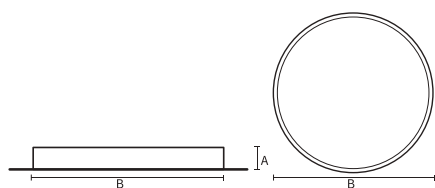

VISO BASIC

*VISO BASIC 90 – TRIMLESS |
1100MM 155W 4000K HF FROST
WIT*

Deze decoratieve hangarmaturen zijn gemaakt van aluminium en zijn voorzien van plexiglas.

Product gegevens

Algemene informatie

Technologie	LED
Type	Geïntegreerd LED
Montage	Inbouw
Kleur lichtbron	840 warmwit
Lichtbron vervangbaar	Nee
Aantal VSA/units	1 unit
Driver	PSU
Driver meegeleverd	Ja
Lichtbundelspreiding armatuur	120°
Besturingsinterface	-
Aansluiting	n.v.t.
Kabel	-
Beschermingsklasse	Veiligheidsklasse I
CE-marketing	CE
RoHS-merkteken	RoHS
Code product	VBT09G241FA

Materiaal behuizing	Aluminium
Reflectormateriaal	Polycarbonaat
Kleur	Wit
Hoogte armatuur	A 90 mm
Diameter armatuur	B 1170 mm

Goedkeuring en toepassing

IP-beschermingsklasse	IP20
Slagvastheidcode	IK02

Prestaties