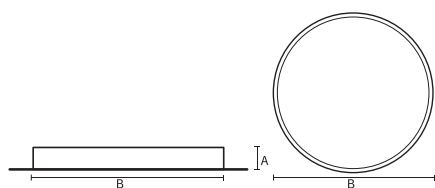

VISO BASIC

*VISO BASIC 90 – TRIMLESS |
1100MM 155W 4000K HF PRISMATIC
WIT*

Deze decoratieve hangarmaturen zijn gemaakt van aluminium en zijn voorzien van plexiglas.

Product gegevens

Algemene informatie

Technologie	LED
Type	Geïntegreerd LED
Montage	Inbouw
Kleur lichtbron	840 warmwit
Lichtbron vervangbaar	Nee
Aantal VSA/units	1 unit
Driver	PSU
Driver meegeleverd	Ja
Lichtbundelspreiding armatuur	120°
Besturingsinterface	-
Aansluiting	n.v.t.
Kabel	-
Beschermingsklasse	Veiligheidsklasse I
CE-marketing	CE
RoHS-merkteken	RoHS
Code product	VBT09G241PA

Materiaal behuizing	Aluminium
Reflectormateriaal	Polycarbonaat
Kleur	Wit
Hoogte armatuur	A 90 mm
Diameter armatuur	B 1170 mm

Goedkeuring en toepassing

IP-beschermingsklasse	IP20
Slagvastheidcode	IK02

Prestaties