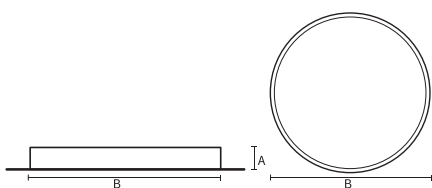

Product gegevens

Algemene informatie

Technologie	LED
Type	Geïntegreerd LED
Montage	Inbouw
Kleur lichtbron	830 warmwit
Lichtbron vervangbaar	Nee
Aantal VSA/units	1 unit
Driver	PSU
Driver meegeleverd	Ja
Lichtbundelspreiding armatuur	120°
Besturingsinterface	-
Aansluiting	n.v.t.
Kabel	-
Beschermingsklasse	Veiligheidsklasse I
CE-marketing	CE
RoHS-merkteken	RoHS
Code product	VBT09A131FA

Bedrijfs- en elektrische gegevens

Ingangsspanning	220 tot 240 V
Ingangsfrequentie	50 tot 60 Hz
Power Factor (min.)	0.9

Regelsystemen en dimmers

Dimbaar	Optioneel

Mechanische eigenschappen en behuizing

Materiaal behuizing	Aluminium
Reflectormateriaal	Polycarbonaat
Kleur	Wit
Hoogte armatuur	A 90 mm
Diameter armatuur	B 460 mm

Goedkeuring en toepassing

IP-beschermingsklasse	IP20
Slagvastheidcode	IK02