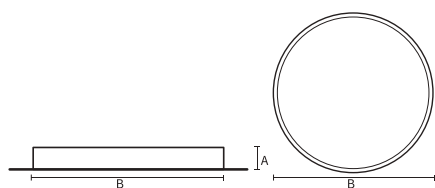

VISO BASIC

VISO BASIC 90 – TRIMLESS | 400MM
16W 3000K HF PRISMATIC WIT

Deze decoratieve hangarmaturen zijn gemaakt van aluminium en zijn voorzien van plexiglas.

Product gegevens

Algemene informatie

Technologie	LED
Type	Geïntegreerd LED
Montage	Inbouw
Kleur lichtbron	830 warmwit
Lichtbron vervangbaar	Nee
Aantal VSA/units	1 unit
Driver	PSU
Driver meegeleverd	Ja
Lichtbundelspreiding armatuur	120°
Besturingsinterface	-
Aansluiting	n.v.t.
Kabel	-
Beschermingsklasse	Veiligheidsklasse I
CE-marketing	CE
RoHS-merkteken	RoHS
Code product	VBT09A131PA

Materiaal behuizing	Aluminium
Reflectormateriaal	Polycarbonaat
Kleur	Wit
Hoogte armatuur	A 90 mm
Diameter armatuur	B 460 mm

Goedkeuring en toepassing

IP-beschermingsklasse	IP20
Slagvastheidcode	IK02

Prestaties