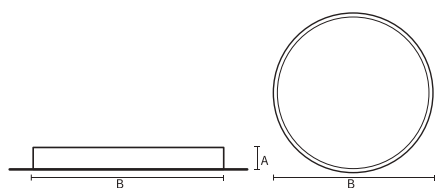

VISO BASIC

VISO BASIC 90 – TRIMLESS | 400MM
16W 4000K HF PRISMATIC WIT

Deze decoratieve hangarmaturen zijn gemaakt van aluminium en zijn voorzien van plexiglas.

Product gegevens

Algemene informatie

Technologie	LED
Type	Geïntegreerd LED
Montage	Inbouw
Kleur lichtbron	840 warmwit
Lichtbron vervangbaar	Nee
Aantal VSA/units	1 unit
Driver	PSU
Driver meegeleverd	Ja
Lichtbundelspreiding armatuur	120°
Besturingsinterface	-
Aansluiting	n.v.t.
Kabel	-
Beschermingsklasse	Veiligheidsklasse I
CE-marketing	CE
RoHS-merkteken	RoHS
Code product	VBT09A141PA

Materiaal behuizing	Aluminium
Reflectormateriaal	Polycarbonaat
Kleur	Wit
Hoogte armatuur	A 90 mm
Diameter armatuur	B 460 mm

Goedkeuring en toepassing

IP-beschermingsklasse	IP20
Slagvastheidcode	IK02

Prestaties