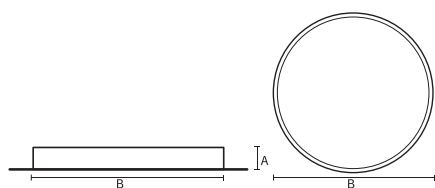

VISO BASIC

VISO BASIC 90 – TRIMLESS | 400MM
23W 3000K HF FROST WIT

Deze decoratieve hangarmaturen zijn gemaakt van aluminium en zijn voorzien van plexiglas.

Product gegevens

Algemene informatie

Technologie	LED
Type	Geïntegreerd LED
Montage	Inbouw
Kleur lichtbron	830 warmwit
Lichtbron vervangbaar	Nee
Aantal VSA/units	1 unit
Driver	PSU
Driver meegeleverd	Ja
Lichtbundelspreiding armatuur	120°
Besturingsinterface	-
Aansluiting	n.v.t.
Kabel	-
Beschermingsklasse	Veiligheidsklasse I
CE-marketing	CE
RoHS-merkteken	RoHS
Code product	VBT09A231FA

Materiaal behuizing	Aluminium
Reflectormateriaal	Polycarbonaat
Kleur	Wit
Hoogte armatuur	A 90 mm
Diameter armatuur	B 460 mm

Goedkeuring en toepassing

IP-beschermingsklasse	IP20
Slagvastheidcode	IK02

Prestaties