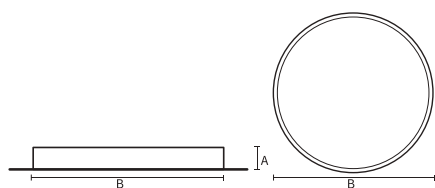

Product gegevens

Algemene informatie

Technologie	LED
Type	Geïntegreerd LED
Montage	Inbouw
Kleur lichtbron	830 warmwit
Lichtbron vervangbaar	Nee
Aantal VSA/units	1 unit
Driver	PSU
Driver meegeleverd	Ja
Lichtbundelspreiding armatuur	120°
Besturingsinterface	-
Aansluiting	n.v.t.
Kabel	-
Beschermingsklasse	Veiligheidsklasse I
CE-marketing	CE
RoHS-merkteken	RoHS
Code product	VBT09A231PA

Bedrijfs- en elektrische gegevens

Ingangsspanning	220 tot 240 V
Ingangsfrequentie	50 tot 60 Hz
Power Factor (min.)	0.9

Regelsystemen en dimmers

Dimbaar	Optioneel

Mechanische eigenschappen en behuizing

Materiaal behuizing	Aluminium
Reflectormateriaal	Polycarbonaat
Kleur	Wit
Hoogte armatuur	A 90 mm
Diameter armatuur	B 460 mm

Goedkeuring en toepassing

IP-beschermingsklasse	IP20
Slagvastheidcode	IK02