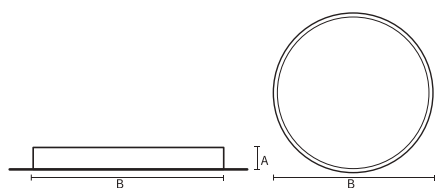

VISO BASIC

VISO BASIC 90 – TRIMLESS | 400MM
23W 4000K HF FROST WIT

Deze decoratieve hangarmaturen zijn gemaakt van aluminium en zijn voorzien van plexiglas.

Product gegevens

Algemene informatie

Technologie	LED
Type	Geïntegreerd LED
Montage	Inbouw
Kleur lichtbron	840 warmwit
Lichtbron vervangbaar	Nee
Aantal VSA/units	1 unit
Driver	PSU
Driver meegeleverd	Ja
Lichtbundelspreiding armatuur	120°
Besturingsinterface	-
Aansluiting	n.v.t.
Kabel	-
Beschermingsklasse	Veiligheidsklasse I
CE-marketing	CE
RoHS-merkteken	RoHS
Code product	VBT09A241FA

Materiaal behuizing	Aluminium
Reflectormateriaal	Polycarbonaat
Kleur	Wit
Hoogte armatuur	A 90 mm
Diameter armatuur	B 460 mm

Goedkeuring en toepassing

IP-beschermingsklasse	IP20
Slagvastheidcode	IK02

Prestaties