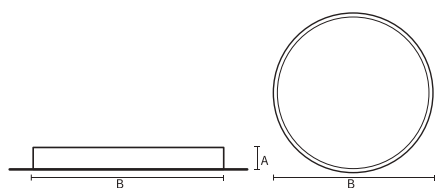

VISO BASIC

VISO BASIC 90 – TRIMLESS | 550MM
27W 3000K HF FROST WIT

Deze decoratieve hangarmaturen zijn gemaakt van aluminium en zijn voorzien van plexiglas.

Product gegevens

Algemene informatie

Technologie	LED
Type	Geïntegreerd LED
Montage	Inbouw
Kleur lichtbron	830 warmwit
Lichtbron vervangbaar	Nee
Aantal VSA/units	1 unit
Driver	PSU
Driver meegeleverd	Ja
Lichtbundelspreiding armatuur	120°
Besturingsinterface	-
Aansluiting	n.v.t.
Kabel	-
Beschermingsklasse	Veiligheidsklasse I
CE-marketing	CE
RoHS-merkteken	RoHS
Code product	VBT09B131FA

Materiaal behuizing	Aluminium
Reflectormateriaal	Polycarbonaat
Kleur	Wit
Hoogte armatuur	A 90 mm
Diameter armatuur	B 610 mm

Goedkeuring en toepassing

IP-beschermingsklasse	IP20
Slagvastheidcode	IK02

Prestaties