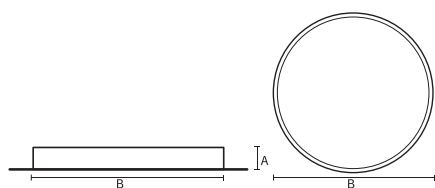

## VISO BASIC

*VISO BASIC 90 – TRIMLESS | 550MM  
27W 3000K HF PRISMATIC WIT*

Deze decoratieve hangarmaturen zijn gemaakt van aluminium en zijn voorzien van plexiglas.

### Mechanische eigenschappen en behuizing

Materiaal behuizing	Aluminium
Reflectormateriaal	Polycarbonaat
Kleur	Wit
Hoogte armatuur	A 90 mm
Diameter armatuur	B 610 mm