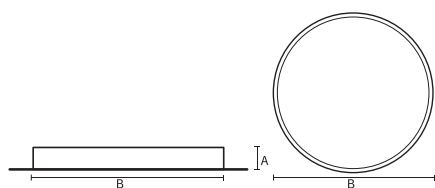

VISO BASIC

VISO BASIC 90 – TRIMLESS | 550MM
27W 4000K HF FROST WIT

Deze decoratieve hangarmaturen zijn gemaakt van aluminium en zijn voorzien van plexiglas.

Product gegevens

Algemene informatie

Technologie	LED
Type	Geïntegreerd LED
Montage	Inbouw
Kleur lichtbron	840 warmwit
Lichtbron vervangbaar	Nee
Aantal VSA/units	1 unit
Driver	PSU
Driver meegeleverd	Ja
Lichtbundelspreiding armatuur	120°
Besturingsinterface	-
Aansluiting	n.v.t.
Kabel	-
Beschermingsklasse	Veiligheidsklasse I
CE-marketing	CE
RoHS-merkteken	RoHS
Code product	VBT09B141FA

Materiaal behuizing	Aluminium
Reflectormateriaal	Polycarbonaat
Kleur	Wit
Hoogte armatuur	A 90 mm
Diameter armatuur	B 610 mm

Goedkeuring en toepassing

IP-beschermingsklasse	IP20
Slagvastheidcode	IK02

Prestaties