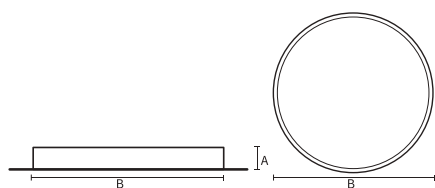

VISO BASIC

VISO BASIC 90 – TRIMLESS | 550MM
27W 4000K HF PRISMATIC WIT

Deze decoratieve hangarmaturen zijn gemaakt van aluminium en zijn voorzien van plexiglas.

Product gegevens

Algemene informatie

Technologie	LED
Type	Geïntegreerd LED
Montage	Inbouw
Kleur lichtbron	840 warmwit
Lichtbron vervangbaar	Nee
Aantal VSA/units	1 unit
Driver	PSU
Driver meegeleverd	Ja
Lichtbundelspreiding armatuur	120°
Besturingsinterface	-
Aansluiting	n.v.t.
Kabel	-
Beschermingsklasse	Veiligheidsklasse I
CE-marketing	CE
RoHS-merkteken	RoHS
Code product	VBT09B141PA

Materiaal behuizing	Aluminium
Reflectormateriaal	Polycarbonaat
Kleur	Wit
Hoogte armatuur	A 90 mm
Diameter armatuur	B 610 mm

Goedkeuring en toepassing

IP-beschermingsklasse	IP20
Slagvastheidcode	IK02

Prestaties