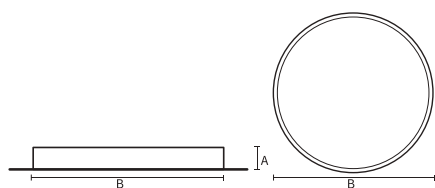

VISO BASIC

VISO BASIC 90 – TRIMLESS | 550MM
42W 3000K HF FROST WIT

Deze decoratieve hangarmaturen zijn gemaakt van aluminium en zijn voorzien van plexiglas.

Product gegevens

Algemene informatie

Technologie	LED
Type	Geïntegreerd LED
Montage	Inbouw
Kleur lichtbron	830 warmwit
Lichtbron vervangbaar	Nee
Aantal VSA/units	1 unit
Driver	PSU
Driver meegeleverd	Ja
Lichtbundelspreiding armatuur	120°
Besturingsinterface	-
Aansluiting	n.v.t.
Kabel	-
Beschermingsklasse	Veiligheidsklasse I
CE-marketing	CE
RoHS-merkteken	RoHS
Code product	VBT09B231FA

Materiaal behuizing	Aluminium
Reflectormateriaal	Polycarbonaat
Kleur	Wit
Hoogte armatuur	A 90 mm
Diameter armatuur	B 610 mm

Goedkeuring en toepassing

IP-beschermingsklasse	IP20
Slagvastheidcode	IK02

Prestaties