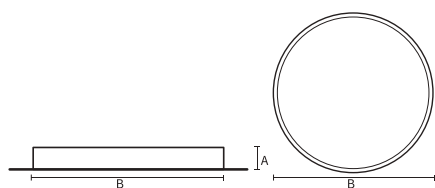

VISO BASIC

VISO BASIC 90 – TRIMLESS | 550MM
42W 3000K HF PRISMATIC WIT

Deze decoratieve hangarmaturen zijn gemaakt van aluminium en zijn voorzien van plexiglas.

Product gegevens

Algemene informatie

| | |
|-------------------------------|---------------------|
| Technologie | LED |
| Type | Geïntegreerd LED |
| Montage | Inbouw |
| Kleur lichtbron | 830 warmwit |
| Lichtbron vervangbaar | Nee |
| Aantal VSA/units | 1 unit |
| Driver | PSU |
| Driver meegeleverd | Ja |
| Lichtbundelspreiding armatuur | 120° |
| Besturingsinterface | - |
| Aansluiting | n.v.t. |
| Kabel | - |
| Beschermingsklasse | Veiligheidsklasse I |
| CE-marketing | CE |
| RoHS-merkteken | RoHS |
| Code product | VBT09B231PA |

| | |
|---------|-----------|
| Dimbaar | Optioneel |
|---------|-----------|

Mechanische eigenschappen en behuizing

| | |
|---------------------|---------------|
| Materiaal behuizing | Aluminium |
| Reflectormateriaal | Polycarbonaat |
| Kleur | Wit |
| Hoogte armatuur | A 90 mm |
| Diameter armatuur | B 610 mm |