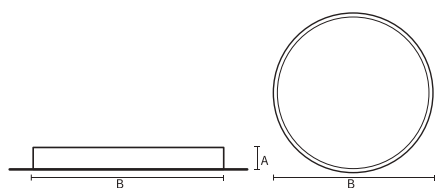

Product gegevens

Algemene informatie

Technologie	LED
Type	Geïntegreerd LED
Montage	Inbouw
Kleur lichtbron	840 warmwit
Lichtbron vervangbaar	Nee
Aantal VSA/units	1 unit
Driver	PSU
Driver meegeleverd	Ja
Lichtbundelspreiding armatuur	120°
Besturingsinterface	-
Aansluiting	n.v.t.
Kabel	-
Beschermingsklasse	Veiligheidsklasse I
CE-marketing	CE
RoHS-merkteken	RoHS
Code product	VBT09B241FA

Bedrijfs- en elektrische gegevens

Ingangsspanning	220 tot 240 V
Ingangsfrequentie	50 tot 60 Hz
Power Factor (min.)	0.9

Regelsystemen en dimmers

Dimbaar	Optioneel

Mechanische eigenschappen en behuizing

Materiaal behuizing	Aluminium
Reflectormateriaal	Polycarbonaat
Kleur	Wit
Hoogte armatuur	A 90 mm
Diameter armatuur	B 610 mm

Goedkeuring en toepassing

IP-beschermingsklasse	IP20
Slagvastheidcode	IK02