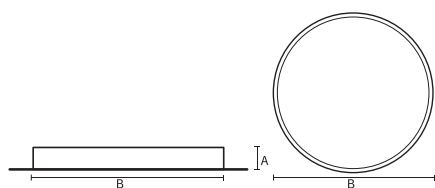

VISO BASIC

VISO BASIC 90 – TRIMLESS | 550MM
42W 4000K HF PRISMATIC WIT

Deze decoratieve hangarmaturen zijn gemaakt van aluminium en zijn voorzien van plexiglas.

Product gegevens

Algemene informatie

Technologie	LED
Type	Geïntegreerd LED
Montage	Inbouw
Kleur lichtbron	840 warmwit
Lichtbron vervangbaar	Nee
Aantal VSA/units	1 unit
Driver	PSU
Driver meegeleverd	Ja
Lichtbundelspreiding armatuur	120°
Besturingsinterface	-
Aansluiting	n.v.t.
Kabel	-
Beschermingsklasse	Veiligheidsklasse I
CE-marketing	CE
RoHS-merkteken	RoHS
Code product	VBT09B241PA

Materiaal behuizing	Aluminium
Reflectormateriaal	Polycarbonaat
Kleur	Wit
Hoogte armatuur	A 90 mm
Diameter armatuur	B 610 mm

Goedkeuring en toepassing

IP-beschermingsklasse	IP20
Slagvastheidcode	IK02

Prestaties