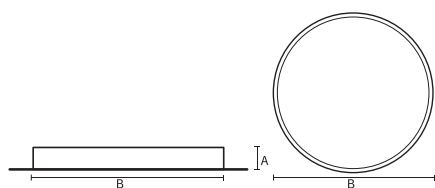

VISO BASIC

VISO BASIC 90 – TRIMLESS | 830MM
53W 3000K HF FROST WIT

Deze decoratieve hangarmaturen zijn gemaakt van aluminium en zijn voorzien van plexiglas.

Product gegevens

Algemene informatie

Technologie	LED
Type	Geïntegreerd LED
Montage	Inbouw
Kleur lichtbron	830 warmwit
Lichtbron vervangbaar	Nee
Aantal VSA/units	1 unit
Driver	PSU
Driver meegeleverd	Ja
Lichtbundelspreiding armatuur	120°
Besturingsinterface	-
Aansluiting	n.v.t.
Kabel	-
Beschermingsklasse	Veiligheidsklasse I
CE-marketing	CE
RoHS-merkteken	RoHS
Code product	VBT09E131FA

Materiaal behuizing	Aluminium
Reflectormateriaal	Polycarbonaat
Kleur	Wit
Hoogte armatuur	A 90 mm
Diameter armatuur	B 890 mm

Goedkeuring en toepassing

IP-beschermingsklasse	IP20
Slagvastheidcode	IK02

Prestaties