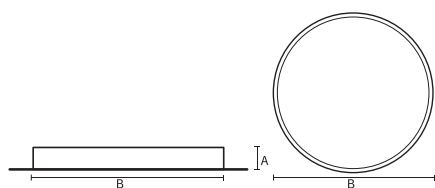

VISO BASIC

VISO BASIC 90 – TRIMLESS | 830MM
53W 4000K HF FROST WIT

Deze decoratieve hangarmaturen zijn gemaakt van aluminium en zijn voorzien van plexiglas.

Product gegevens

Algemene informatie

Technologie	LED
Type	Geïntegreerd LED
Montage	Inbouw
Kleur lichtbron	840 warmwit
Lichtbron vervangbaar	Nee
Aantal VSA/units	1 unit
Driver	PSU
Driver meegeleverd	Ja
Lichtbundelspreiding armatuur	120°
Besturingsinterface	-
Aansluiting	n.v.t.
Kabel	-
Beschermingsklasse	Veiligheidsklasse I
CE-marketing	CE
RoHS-merkteken	RoHS
Code product	VBT09E141FA

Materiaal behuizing	Aluminium
Reflectormateriaal	Polycarbonaat
Kleur	Wit
Hoogte armatuur	A 90 mm
Diameter armatuur	B 890 mm

Goedkeuring en toepassing

IP-beschermingsklasse	IP20
Slagvastheidcode	IK02

Prestaties