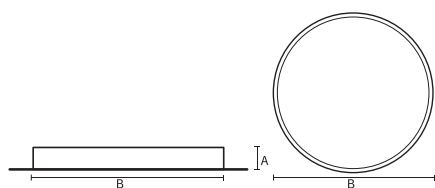

Product gegevens

Algemene informatie

Technologie	LED
Type	Geïntegreerd LED
Montage	Inbouw
Kleur lichtbron	840 warmwit
Lichtbron vervangbaar	Nee
Aantal VSA/units	1 unit
Driver	PSU
Driver meegeleverd	Ja
Lichtbundelspreiding armatuur	120°
Besturingsinterface	-
Aansluiting	n.v.t.
Kabel	-
Beschermingsklasse	Veiligheidsklasse I
CE-marketing	CE
RoHS-merkteken	RoHS
Code product	VBT09E141PA

Bedrijfs- en elektrische gegevens

Ingangsspanning	220 tot 240 V
Ingangsfrequentie	50 tot 60 Hz
Power Factor (min.)	0.9

Regelsystemen en dimmers

Dimbaar	Optioneel

Mechanische eigenschappen en behuizing

Materiaal behuizing	Aluminium
Reflectormateriaal	Polycarbonaat
Kleur	Wit
Hoogte armatuur	A 90 mm
Diameter armatuur	B 890 mm

Goedkeuring en toepassing

IP-beschermingsklasse	IP20
Slagvastheidcode	IK02