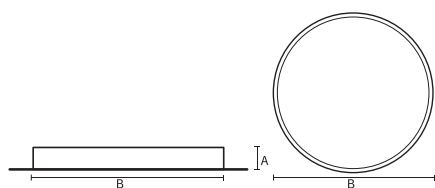

VISO BASIC

VISO BASIC 90 – TRIMLESS | 830MM
85W 4000K HF FROST WIT

Deze decoratieve hangarmaturen zijn gemaakt van aluminium en zijn voorzien van plexiglas.

Product gegevens

Algemene informatie

Technologie	LED
Type	Geïntegreerd LED
Montage	Inbouw
Kleur lichtbron	840 warmwit
Lichtbron vervangbaar	Nee
Aantal VSA/units	1 unit
Driver	PSU
Driver meegeleverd	Ja
Lichtbundelspreiding armatuur	120°
Besturingsinterface	-
Aansluiting	n.v.t.
Kabel	-
Beschermingsklasse	Veiligheidsklasse I
CE-marketing	CE
RoHS-merkteken	RoHS
Code product	VBT09E241FA

Materiaal behuizing	Aluminium
Reflectormateriaal	Polycarbonaat
Kleur	Wit
Hoogte armatuur	A 90 mm
Diameter armatuur	B 890 mm

Goedkeuring en toepassing

IP-beschermingsklasse	IP20
Slagvastheidcode	IK02

Prestaties