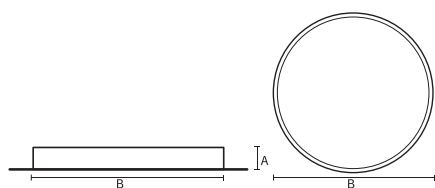

VISO BASIC

VISO BASIC 90 – TRIMLESS | 830MM
85W 4000K HF PRISMATIC WIT

Deze decoratieve hangarmaturen zijn gemaakt van aluminium en zijn voorzien van plexiglas.

Product gegevens

Algemene informatie

Technologie	LED
Type	Geïntegreerd LED
Montage	Inbouw
Kleur lichtbron	840 warmwit
Lichtbron vervangbaar	Nee
Aantal VSA/units	1 unit
Driver	PSU
Driver meegeleverd	Ja
Lichtbundelspreiding armatuur	120°
Besturingsinterface	-
Aansluiting	n.v.t.
Kabel	-
Beschermingsklasse	Veiligheidsklasse I
CE-marketing	CE
RoHS-merkteken	RoHS
Code product	VBT09E241PA

Materiaal behuizing	Aluminium
Reflectormateriaal	Polycarbonaat
Kleur	Wit
Hoogte armatuur	A 90 mm
Diameter armatuur	B 890 mm

Goedkeuring en toepassing

IP-beschermingsklasse	IP20
Slagvastheidcode	IK02

Prestaties