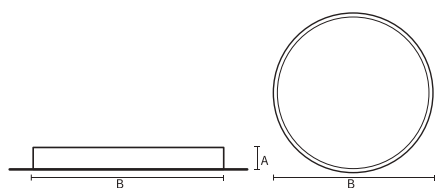

VISO BASIC

*VISO BASIC 90 – TRIMLESS |
1100MM 96W 3000K HF FROST WIT*

Deze decoratieve hangarmaturen zijn gemaakt van aluminium en zijn voorzien van plexiglas.

Product gegevens

Algemene informatie

Technologie	LED
Type	Geïntegreerd LED
Montage	Inbouw
Kleur lichtbron	830 warmwit
Lichtbron vervangbaar	Nee
Aantal VSA/units	1 unit
Driver	PSU
Driver meegeleverd	Ja
Lichtbundelspreiding armatuur	120°
Besturingsinterface	-
Aansluiting	n.v.t.
Kabel	-
Beschermingsklasse	Veiligheidsklasse I
CE-marketing	CE
RoHS-merkteken	RoHS
Code product	VBT09G131FA

Materiaal behuizing	Aluminium
Reflectormateriaal	Polycarbonaat
Kleur	Wit
Hoogte armatuur	A 90 mm
Diameter armatuur	B 1170 mm

Goedkeuring en toepassing

IP-beschermingsklasse	IP20
Slagvastheidcode	IK02

Prestaties