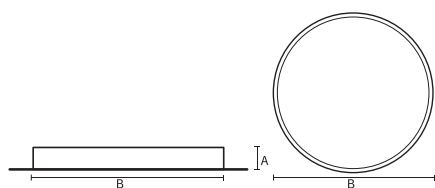

VISO BASIC

*VISO BASIC 90 – TRIMLESS |
1100MM 96W 3000K HF PRISMATIC
WIT*

Deze decoratieve hangarmaturen zijn gemaakt van aluminium en zijn voorzien van plexiglas.

Product gegevens

Algemene informatie

Technologie	LED
Type	Geïntegreerd LED
Montage	Inbouw
Kleur lichtbron	830 warmwit
Lichtbron vervangbaar	Nee
Aantal VSA/units	1 unit
Driver	PSU
Driver meegeleverd	Ja
Lichtbundelspreiding armatuur	120°
Besturingsinterface	-
Aansluiting	n.v.t.
Kabel	-
Beschermingsklasse	Veiligheidsklasse I
CE-marketing	CE
RoHS-merkteken	RoHS
Code product	VBT09G131PA

Materiaal behuizing	Aluminium
Reflectormateriaal	Polycarbonaat
Kleur	Wit
Hoogte armatuur	A 90 mm
Diameter armatuur	B 1170 mm

Goedkeuring en toepassing

IP-beschermingsklasse	IP20
Slagvastheidcode	IK02

Prestaties